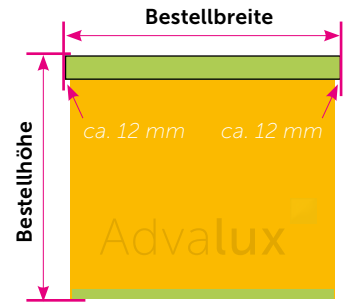

- Kassettenrollo für Decke und Wand

Erollo Kasette round

- Kassettenrollo für Decke und Wand

1) ... Abmessungen

Anzahl der Erollos

Bestellbreite = _____ mm
(65 ... 2.500)

Bestellhöhe = _____ mm
(300 ... 2.800)

2) ... Bauform + Farbe des Korpus

 Erollo ... silber ... weiß	oder	 Erollo Design ... silber	oder	 Erollo Kasette round ... silber ... weiß	oder	 Erollo Kasette cube ... silber ... weiß
<p>... zusätzlich Wand-/Deckenwinkel</p>						