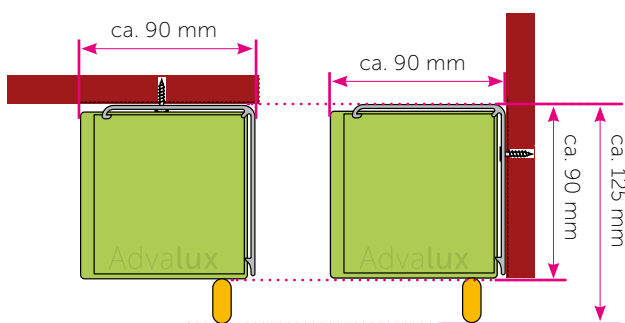

Erollo // Erollo Design

- Wand und Deckenbefestigung
- Trägererollo – Befestigung mit Clip

Erollo // Erollo Design

- Wand und Deckenbefestigung
- Trägererollo – Befestigung mit Clip + Winkel

Erollo Kasette cube

- Kassettenrollo für Decke und Wand

Erollo Kasette round

- Kassettenrollo für Decke und Wand

1) ... Abmessungen

Anzahl der Erollos

Bestellbreite = _____ mm
(65 ... 2.500)

Bestellhöhe = _____ mm
(300 ... 2.800)

2) ... Bauform + Farbe des Korpus

 Erollo ... silber ... weiß	oder	 Erollo Design ... silber	oder	 Erollo Kasette round ... silber ... weiß	oder	 Erollo Kasette cube ... silber ... weiß
<p>... zusätzlich Wand-/Deckenwinkel</p>						