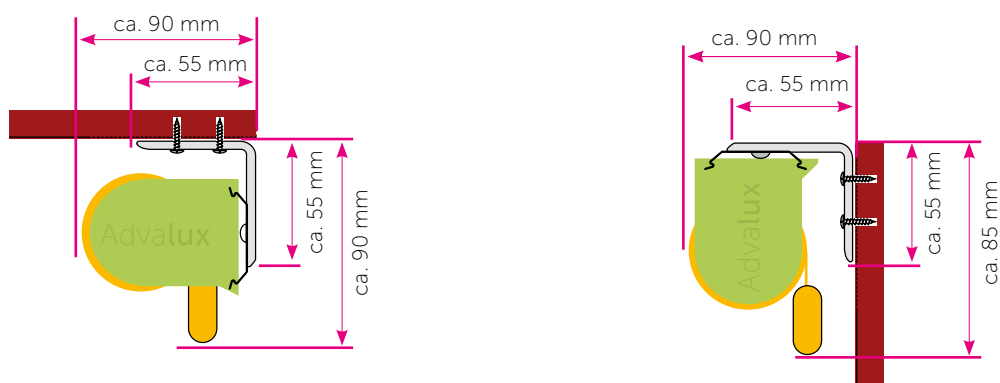

Erollo Bedienung

- Von Hand
- Fernbedienung (nicht im Lieferumfang enthalten)
- Smartphone / TabletPC (nicht im Lieferumfang enthalten)

Erollo

Erollo Design

Erollo Kassette round

Erollo Kassette cube

Günstige Plissee, Rollo für Dachfenster, Fenster und Türen bietet <http://www.Advalux.de>

Erollo // Erollo Design

- Wand und Deckenbefestigung
- Trägererollo – Befestigung mit Clip

Erollo // Erollo Design

- Wand und Deckenbefestigung
- Trägererollo – Befestigung mit Clip + Winkel

Erollo Kasette cube

- Kassettenrollo für Decke und Wand

Erollo Kasette round

- Kassettenrollo für Decke und Wand

1) ... Abmessungen

Anzahl der Erollos

Bestellbreite = _____ mm
(65 ... 2.500)

Bestellhöhe = _____ mm
(300 ... 2.800)