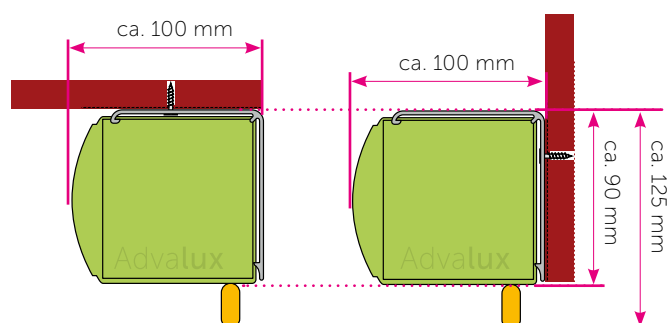

Erollo // Erollo Design

- Wand und Deckenbefestigung
- Trägererollo – Befestigung mit Clip

Erollo // Erollo Design

- Wand und Deckenbefestigung
- Trägererollo – Befestigung mit Clip + Winkel

Erollo Kasette cube

- Kassettenrollo für Decke und Wand

Erollo Kasette round

- Kassettenrollo für Decke und Wand

1) ... Abmessungen

Anzahl der Erollos

Bestellbreite = _____ mm
(65 ... 2.500)

Bestellhöhe = _____ mm
(300 ... 2.800)