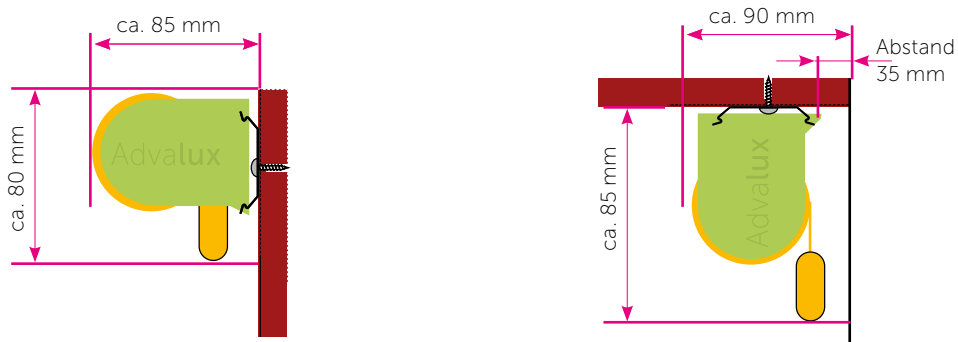

Erollo Bedienung

- Von Hand
- Fernbedienung (nicht im Lieferumfang enthalten)
- Smartphone / TabletPC (nicht im Lieferumfang enthalten)

Erollo

Erollo Design

Erollo Kassette round

Erollo Kassette cube

Günstige Plissee, Rollo für Dachfenster, Fenster und Türen bietet <http://www.Advalux.de>

Erollo // Erollo Design

- Wand und Deckenbefestigung
- Trägererollo – Befestigung mit Clip

Erollo // Erollo Design

- Wand und Deckenbefestigung
- Trägererollo – Befestigung mit Clip + Winkel

Erollo Kasette cube

- Kassettenrollo für Decke und Wand

Erollo Kasette round

- Kassettenrollo für Decke und Wand

1) ... Abmessungen

Anzahl der Erollos

Bestellbreite = _____ mm
(65 ... 2.500)

Bestellhöhe = _____ mm
(300 ... 2.800)